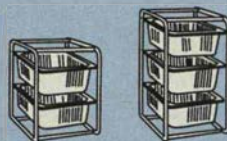

SIMO

SIMO Förvaringssystem. Vitlackerad stålstomme med backar i slagtålig vit plast.

SIMO stativ. 35x50 cm,
höjd 47 cm
med 2 st 35 backar _____ **285.-**
höjd 70 cm
med 3 st 35 backar _____ **360.-**
35 back _____ **45.-/st**